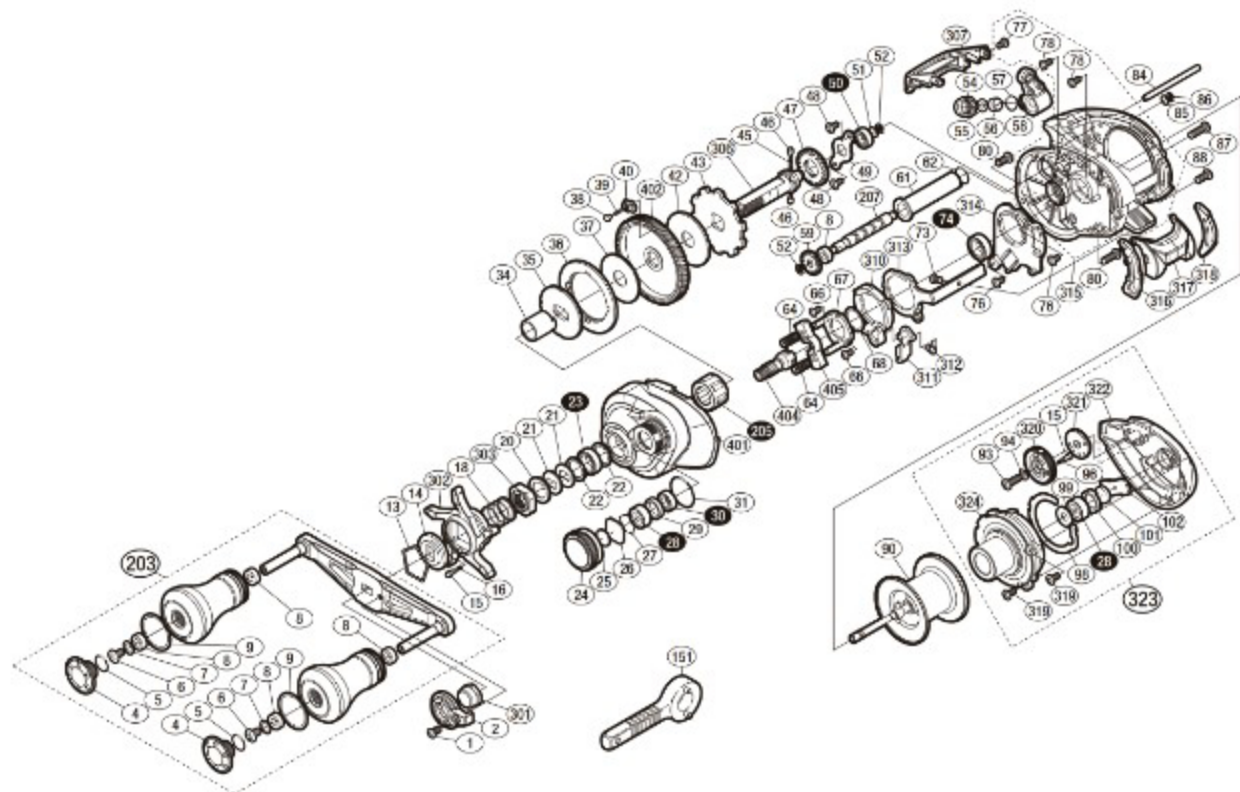

20 EXSENCE DC SS HG LEFT

本体価格(税別):39,500円

Product Code: 04188

※白メキ番号はベアリングを示します。

※205 ローラークラッチはお客様ご自身での交換はできません。交換はアフターサービスに出していただくようお願いいたします。

調整座全額に関しましては、必ずしも分解図中の表記と一致しない場合がございますので、ご了承ください。(商品により使用している場合とそうでない場合がございます。)

(201214)_006